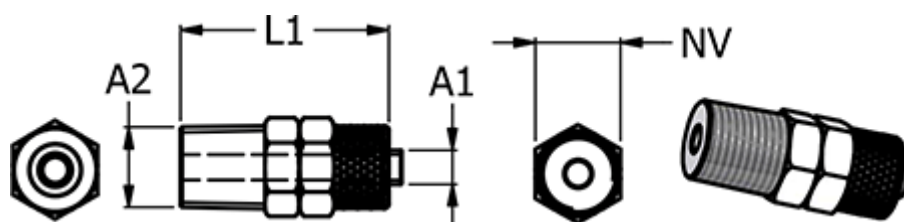

Varenummer: 586116184
Beskrivelse: Push-on fitting 11.618-4, metal Ø4/2-R 1/8"
Lige union

Mål

Gevind A2	= R 1/8"
L1	= 41
NV	= 10
Slangediameter A1	= 4/2